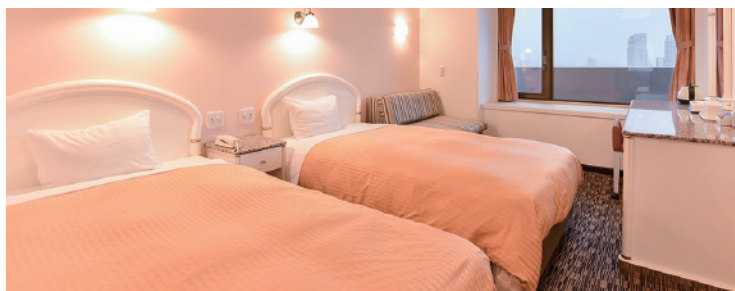

全18室

最大28名様

素泊り **100,000** 円~(税込)

※料金について詳しくはお問い合わせください

- ✓ 宿泊しないお部屋は**荷物部屋**などで利用可能!
- ✓ **朝食代**は人数分追加可能!
- ✓ **最大36名**まで対応可能な**会議室**あり!

※朝食と会議室は別途料金となります

客室情報

シングルルーム(S) <9室>

定員:1名/広さ:15㎡

ベッドサイズ:110×195cm×1台

セミダブルルーム(SD) <7室>

定員:1~2名/広さ:16㎡

ベッドサイズ:130×195cm×1台

ダブルルーム(D) <1室>

定員:1~2名/広さ:17㎡

ベッドサイズ:140×195cm×1台

ツインルーム(T) <1室>

定員:1~3名/広さ:25㎡

ベッドサイズ:110×195cm×2台