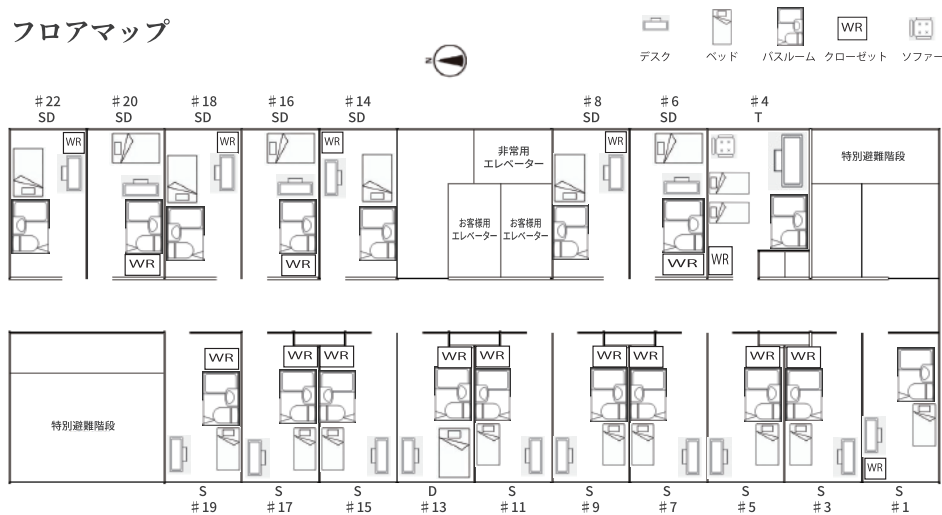

素泊り **100,000** 円~(税込)

※料金について詳しくはお問い合わせください

- ✓ 宿泊しないお部屋は**荷物部屋**などで利用可能!
- ✓ **朝食代**は人数分追加可能!
- ✓ **最大36名**まで対応可能な**会議室**あり!

※朝食と会議室は別途料金となります

客室情報

シングルルーム(S) <9室>

定員:1名/広さ:15㎡

ベッドサイズ:110×195cm×1台

セミダブルルーム(SD) <7室>

定員:1~2名/広さ:16㎡

ベッドサイズ:130×195cm×1台

ダブルルーム(D) <1室>

定員:1~2名/広さ:17㎡

ベッドサイズ:140×195cm×1台

ツインルーム(T) <1室>

定員:1~3名/広さ:25㎡

ベッドサイズ:110×195cm×2台

フロアマップ

ご用命のお客様は当ホテル団体担当までご連絡くださいませ。

UNION HOTEL

Since 1979 from Kobe

神戸三宮ユニオンホテル

お問い合わせ
ご予約はこちら

TEL. 078-242-3000