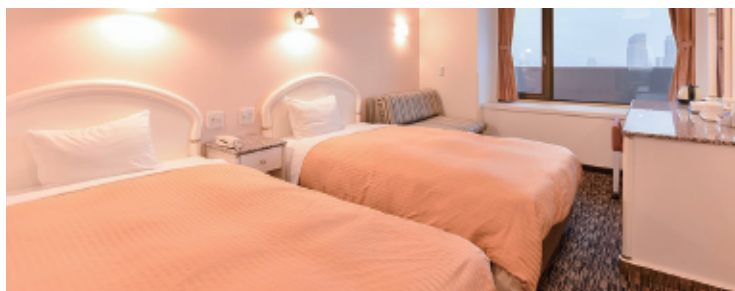

全18室

最大28名様

素泊り **100,000** 円~(税込)

※料金について詳しくはお問い合わせください

- ✓ 宿泊しないお部屋は**荷物部屋**などで利用可能!
- ✓ **朝食代**は人数分追加可能!
- ✓ **最大36名**まで対応可能な**会議室**あり!

※朝食と会議室は別途料金となります

客室情報

シングルルーム(S) <9室>

定員:1名/広さ:15㎡

ベッドサイズ:110×195cm×1台

セミダブルルーム(SD) <7室>

定員:1~2名/広さ:16㎡

ベッドサイズ:130×195cm×1台

ダブルルーム(D) <1室>

定員:1~2名/広さ:17㎡

ベッドサイズ:140×195cm×1台

ツインルーム(T) <1室>

定員:1~3名/広さ:25㎡

ベッドサイズ:110×195cm×2台