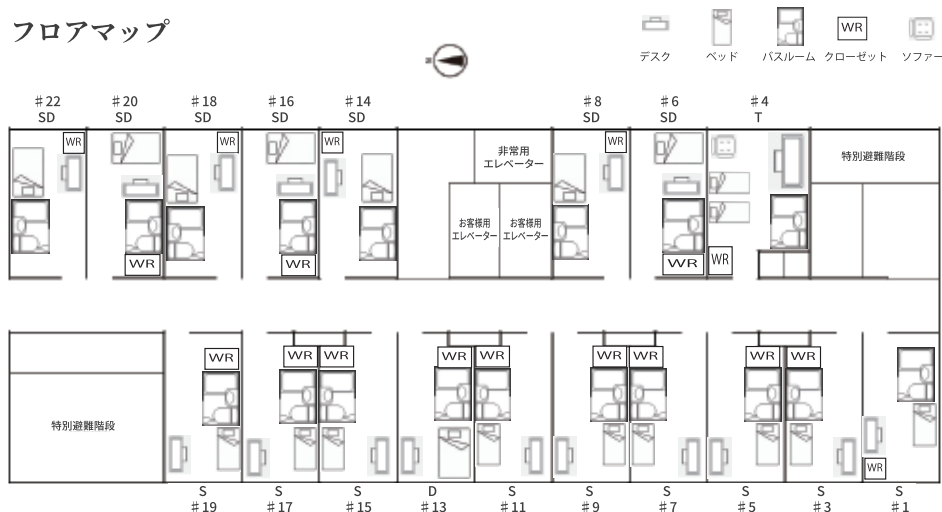

フロアマップ

ご用命のお客様は当ホテル団体担当までご連絡くださいませ。

UNION HOTEL

Since 1979 from Kobe

神戸三宮ユニオンホテル

お問い合わせ
ご予約はこちら

TEL. 078-242-3000

〒651-0087 兵庫県神戸市中央区御幸通2-1-10

<https://www.unionhotel.jp/>

FAX. 078-242-0220

MAIL. marketing@unionhotel.jp

公式サイトはこちら